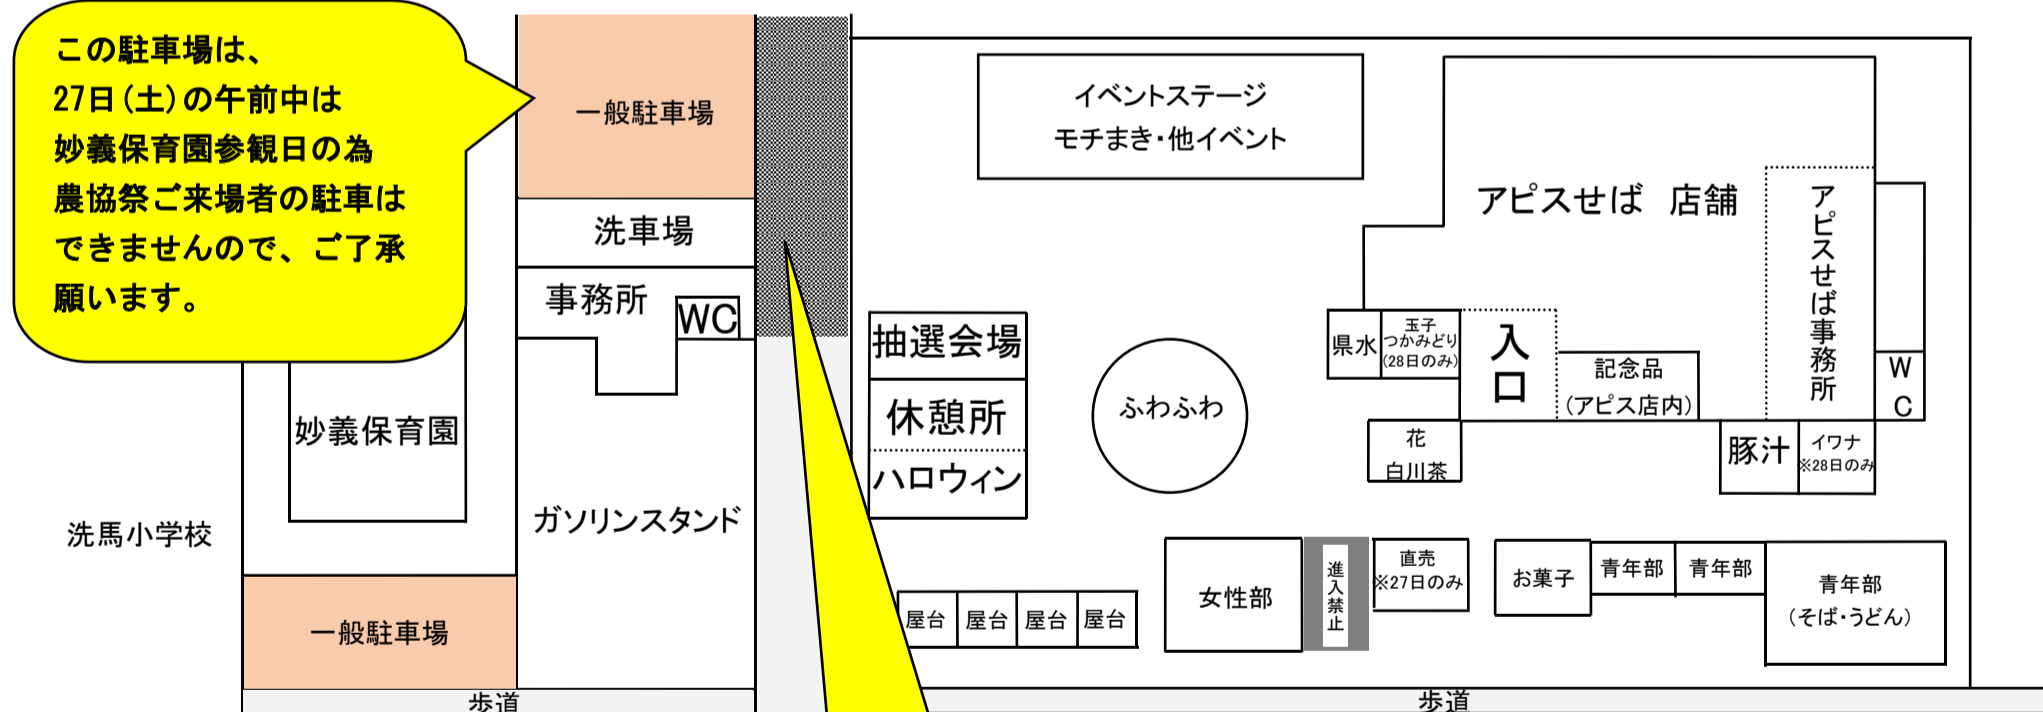

この駐車場は、
27日(土)の午前中は
妙義保育園参観日の為
農協祭ご来場者の駐車は
できませんので、ご了承
願います。

一般駐車場

一般駐車場

サンジュニア
サンリン
古着リサイクル
JA洗馬事務所
資材庫内展示販売
資材課
本部予冷库外
自動車展示
農機展示
農具等販売

一般駐車場

この道路は、以下の時間帯、
モチまき他各種イベントの為
進入禁止になります。

27日 9:30~12:00
13:00~15:15
28日 9:45~12:00
13:45~15:15